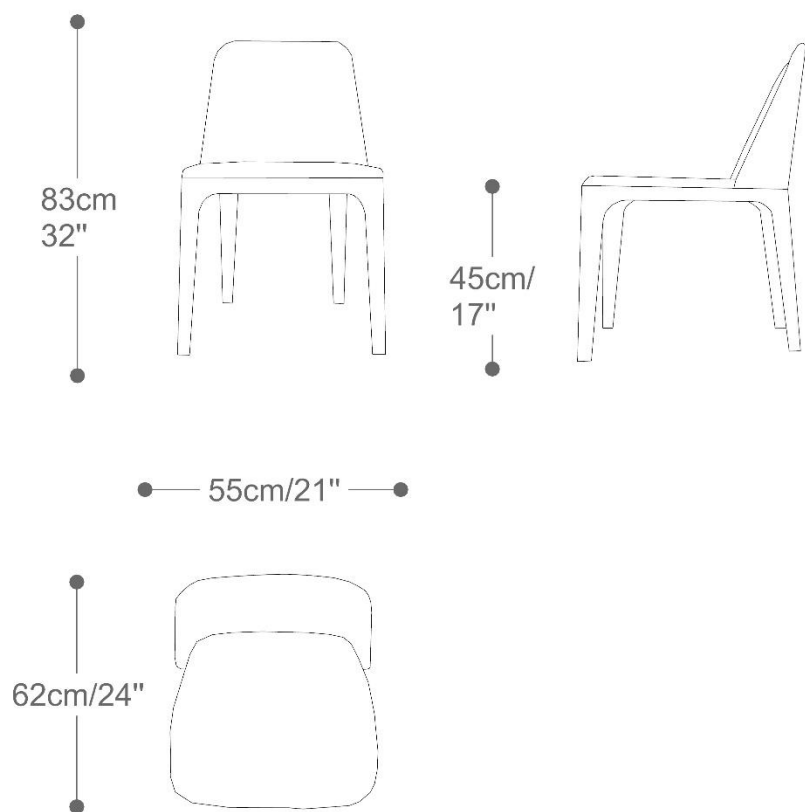

CADEIRA
LA BELLE

BRETON

Esta peça destaca-se pelo design elegante e discreto. Também nela se evidenciam o conforto e a suavidade de linhas mais curvas, tornando-a delicada e feminina.

CADEIRA
LA BELLE

BRETON

Cadeira La Belle

CADEIRA
LA BELLE

BRETON

Diferenciais:

- Estrutura em madeira maciça;
- Encosto e assento em multilaminado moldado.

CADEIRA
LA BELLE

BRETON

 Assento e encosto em multilaminado moldado. Estrutura em madeira maciça. Medidas especiais não disponíveis.

Medidas podem apresentar leves variações. Nos reservamos o direito de efetuar essas alterações em consulta prévia.

 Seat and back in molded multi-laminate. Solid wood structure. Special measurements not available.